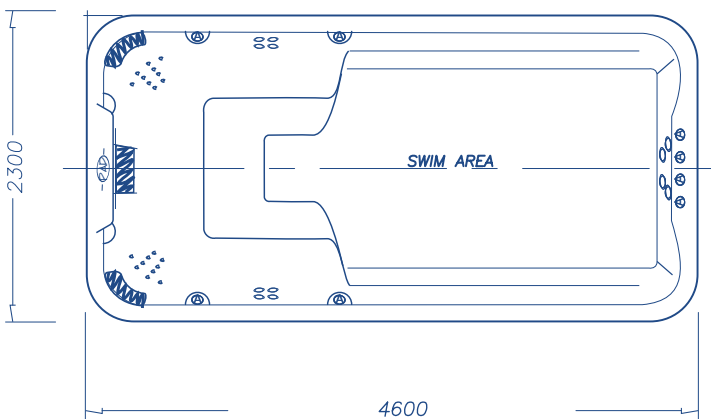

## PrestigeSpas

depth : 1220

# Trainer 4.6m swim spa